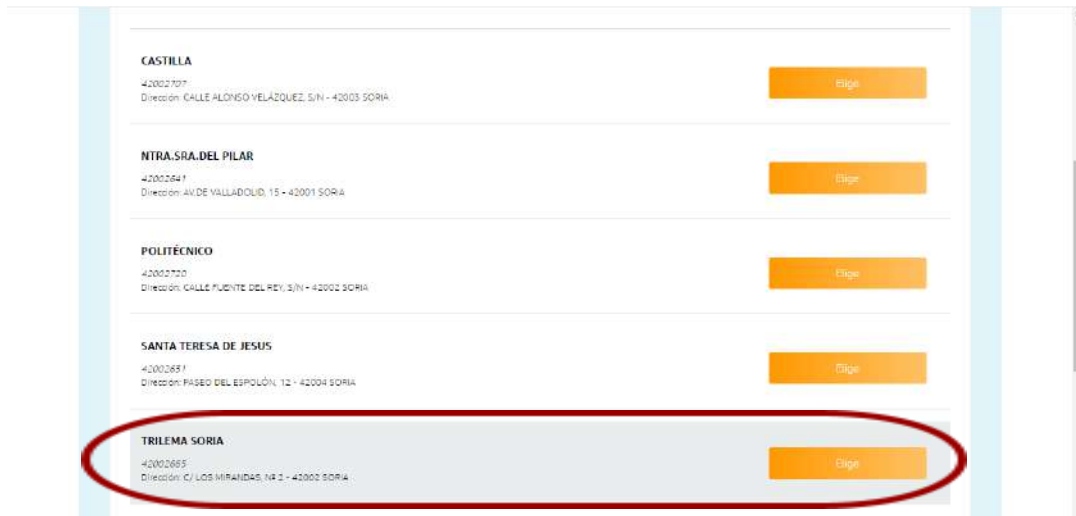

1. Hayas elegido la etapa que hayas elegido (Infantil, Primaria o Secundaria), lo importante es que en el siguiente paso elijas 'Trilema Soria' como tu centro.