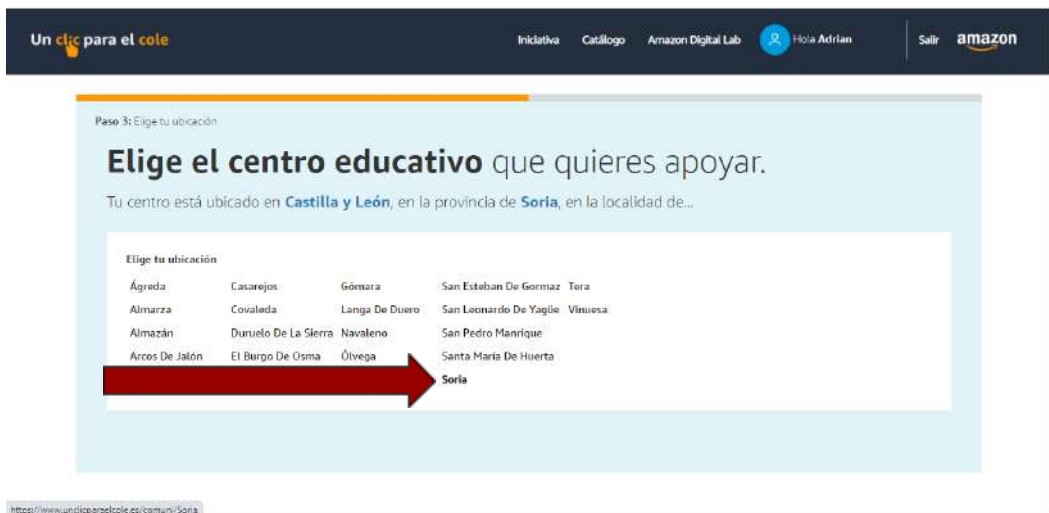

1. Entra en <https://www.uncliciparaelcole.es/>
2. Selecciona 'Acceder' e introduce tus claves de Amazon

3. En la siguiente pantalla, selecciona 'Castilla y León'

4. Elige la provincia de Soria...

5. ... y la ciudad de Soria.